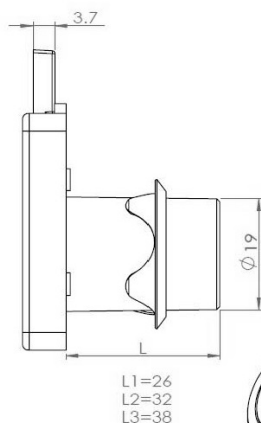

PRODUCT SHEET

Description:

Rim Lock 850, $\varnothing 19 \times 38$ mm, Drawer, NPL, CK SISO

Item number:

14.01.085-0

Units	Box	Carton	HS Code	Barcode
Pcs.	12	120	8301300000	
				5704866032681

SISO A/S

Mileparken 11
DK-2740 Skovlunde
Denmark
VAT: DK 24786013