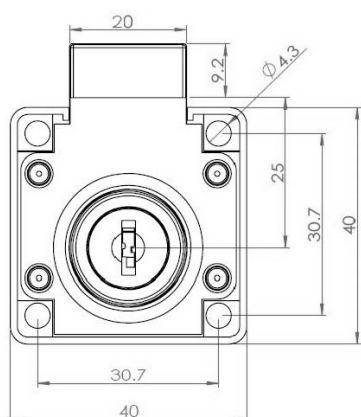

PRODUCT SHEET

Description:

Rim Lock 850, $\varnothing 19 \times 38$ mm, Drawer, NPL, CK SISO

Item number:

14.01.085-0

Units	Box	Carton	HS Code	Barcode
Pcs.	12	120	8301300000	
				5704866032681

SISO A/S

Mileparken 11
DK-2740 Skovlunde
Denmark
VAT: DK 24786013